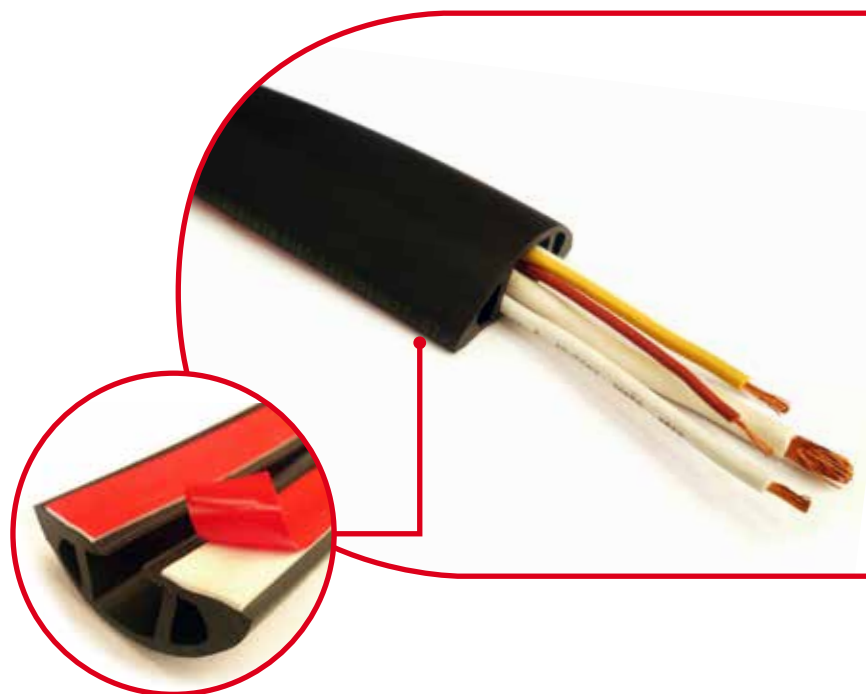

Producto: CANALETA FLEXIBLE PARA PISO CON CINTA DE FIJACIÓN
Descripción: CANALETA DE PISO
Proveedor: ADLER

REQUERIMIENTOS

Material: Elastómero NBR / PVC

- Alta resistencia a la abrasión.
- Resistencia a aceite y gasolina.
- Fácil instalación.
- Cinta de fijación de alta adherencia.
- Resistente a la luz solar e intemperie.

Color: Negro

Referencia	Descripción	Metros
CANALFLEX 2	Canaleta flexible de piso con cinta.	2
CANALFLEX 50	Canaleta flexible de piso con cinta.	50

	CALIBRE	CANTIDAD DE CABLES CANALETA PISO
	12 AWG	3
	14 AWG	4
	16 AWG	10
	18 AWG	11
COMUNICACIÓN	UTP	2
COAXIAL	RG58	3
	RG59	2
FIBRA ÓPTICA	F. ÓPTICA	5
	MULTIPAR (15mm)	1